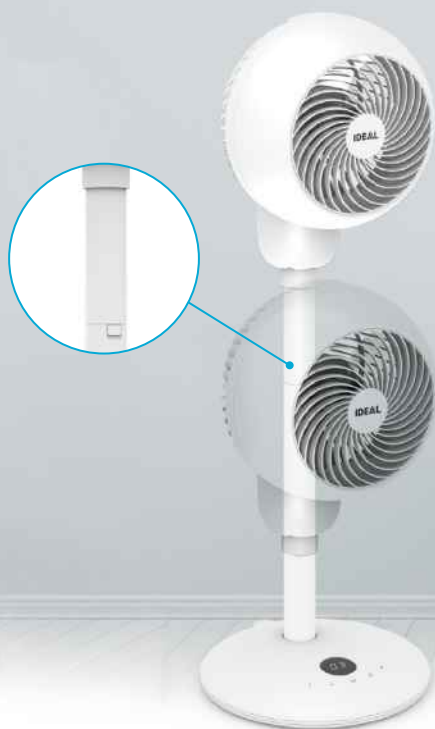

Wohltuende Kühlung ohne Sie bei der Arbeit zu stören

Der kompakte Tisch-/Stand-Ventilator FAN1 überzeugt gleich mehrfach:

Hohe Leistung mit geringem Geräuschpegel. Schneller Umbau vom Tisch- zum Standgerät. Multidirektionale Oszillation (horizontal + vertikal). Sehr einfache und komfortable Bedienung über Touch-Buttons oder Fernbedienung. Schlichte, hochwertige Optik.

IDEAL	FAN1
Leistung (Watt)	1 – 14
Lüfterstufen	4
Geräuschpegel (dB)	30 – 55
Oszillation horizontal	90° li./re.
Oszillation vertikal	60° auf/ab
VVP des Herstellers (€)	99,-

Zwei Größen

In zwei Höhen montierbar. Die praktische Verlängerungsstange ermöglicht sekundenschnell den Umbau vom Tisch- zum Stand-Ventilator.

Touch Bedienung

Sämtliche Funktionen (Ein/Aus/vertikale oder horizontale Oszillation/Level 1,2,3,4) lassen sich intuitiv über die Touch-Bedienung im Gerätefuß steuern.

Fernbedienung

Zusätzlich zu den Touch-Buttons können alle Funktionen auch bequem über die praktische, mitgelieferte Fernbedienung eingestellt werden.

Timerfunktion

Damit lässt sich der Ventilator nach bis zu 9 Stunden stoppen und starten.

Dank der mitgelieferten Verlängerungsstange auch als Standmodell einsetzbar.